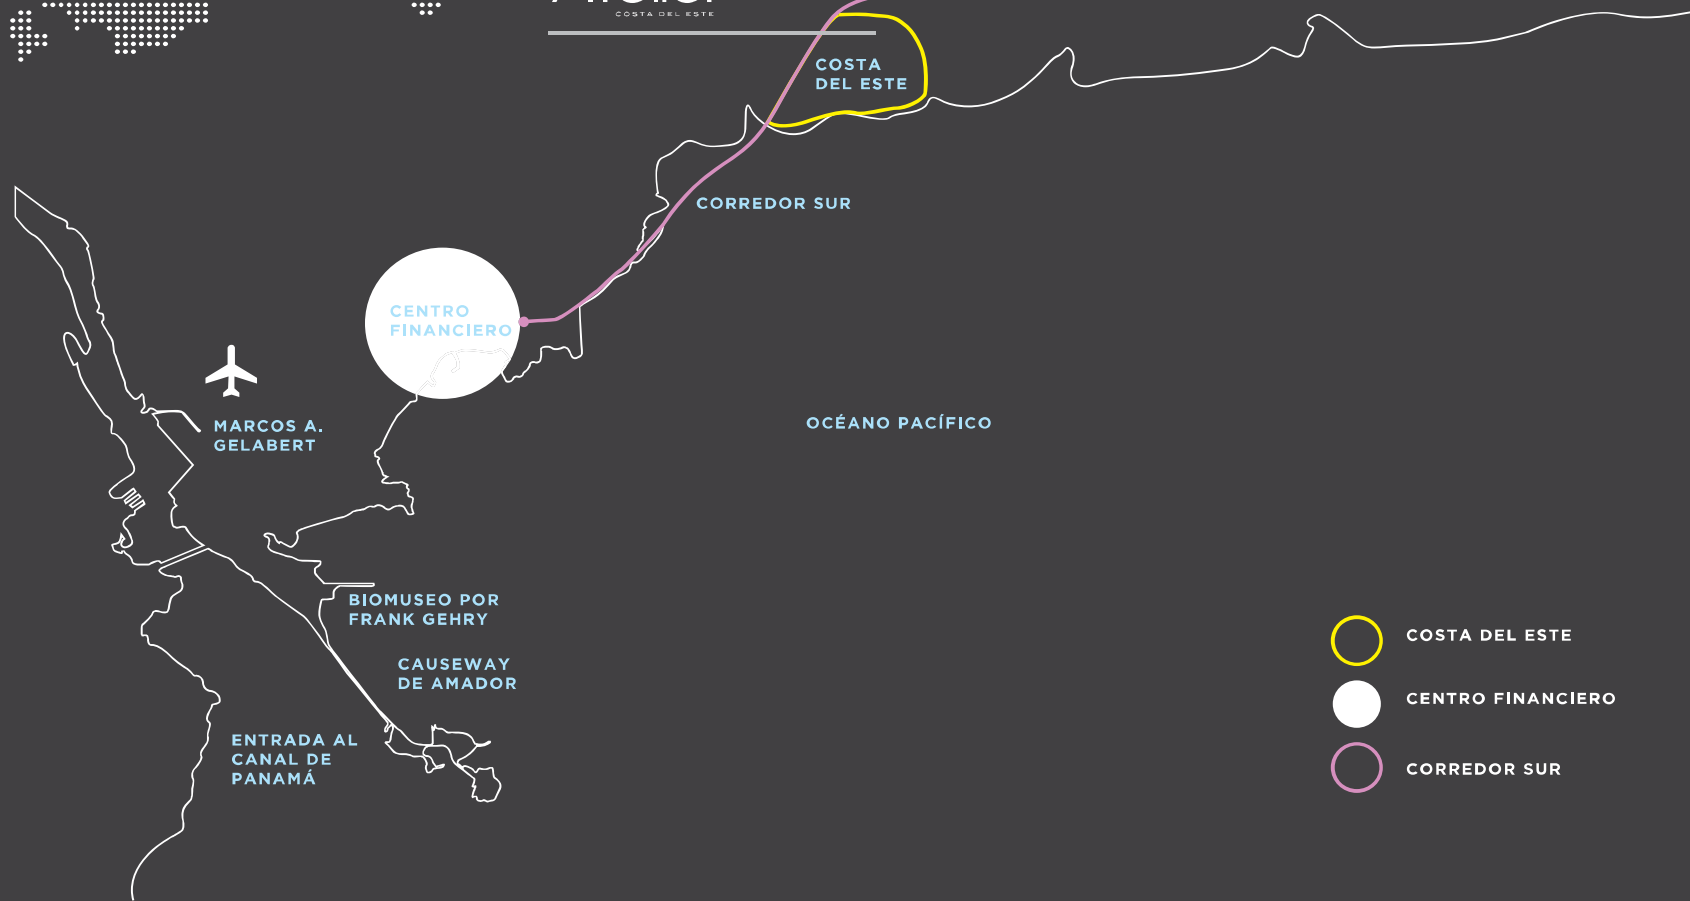

- Una verdadera y lujosa obra de arte de 39 niveles.
- Inspirada en el constante movimiento de las olas.
- Diseñada para las familias de la prestigiosa comunidad de Costa del Este.

LOCACION

UBICACIÓN DE COSTA DEL ESTE
EN LA CIUDAD DE PANAMÁ

Atelier
COSTA DEL ESTE

Atelier
COSTA DEL ESTE

AEROPUERTO
INTERACIONAL DE
TOCUMEN

- COSTA DEL ESTE
- CENTRO FINANCIERO
- CORREDOR SUR

EL EDIFICIO

- Torre de 39 pisos con 30 niveles de apartamentos.
- Cuatro elevadores principales.
- Un elevador de servicio.
- Dos estacionamientos por apartamento.
- Estacionamientos de visitas.
- Dos tanques de reserva de agua.
- Garita de seguridad.
- Depósitos disponibles.