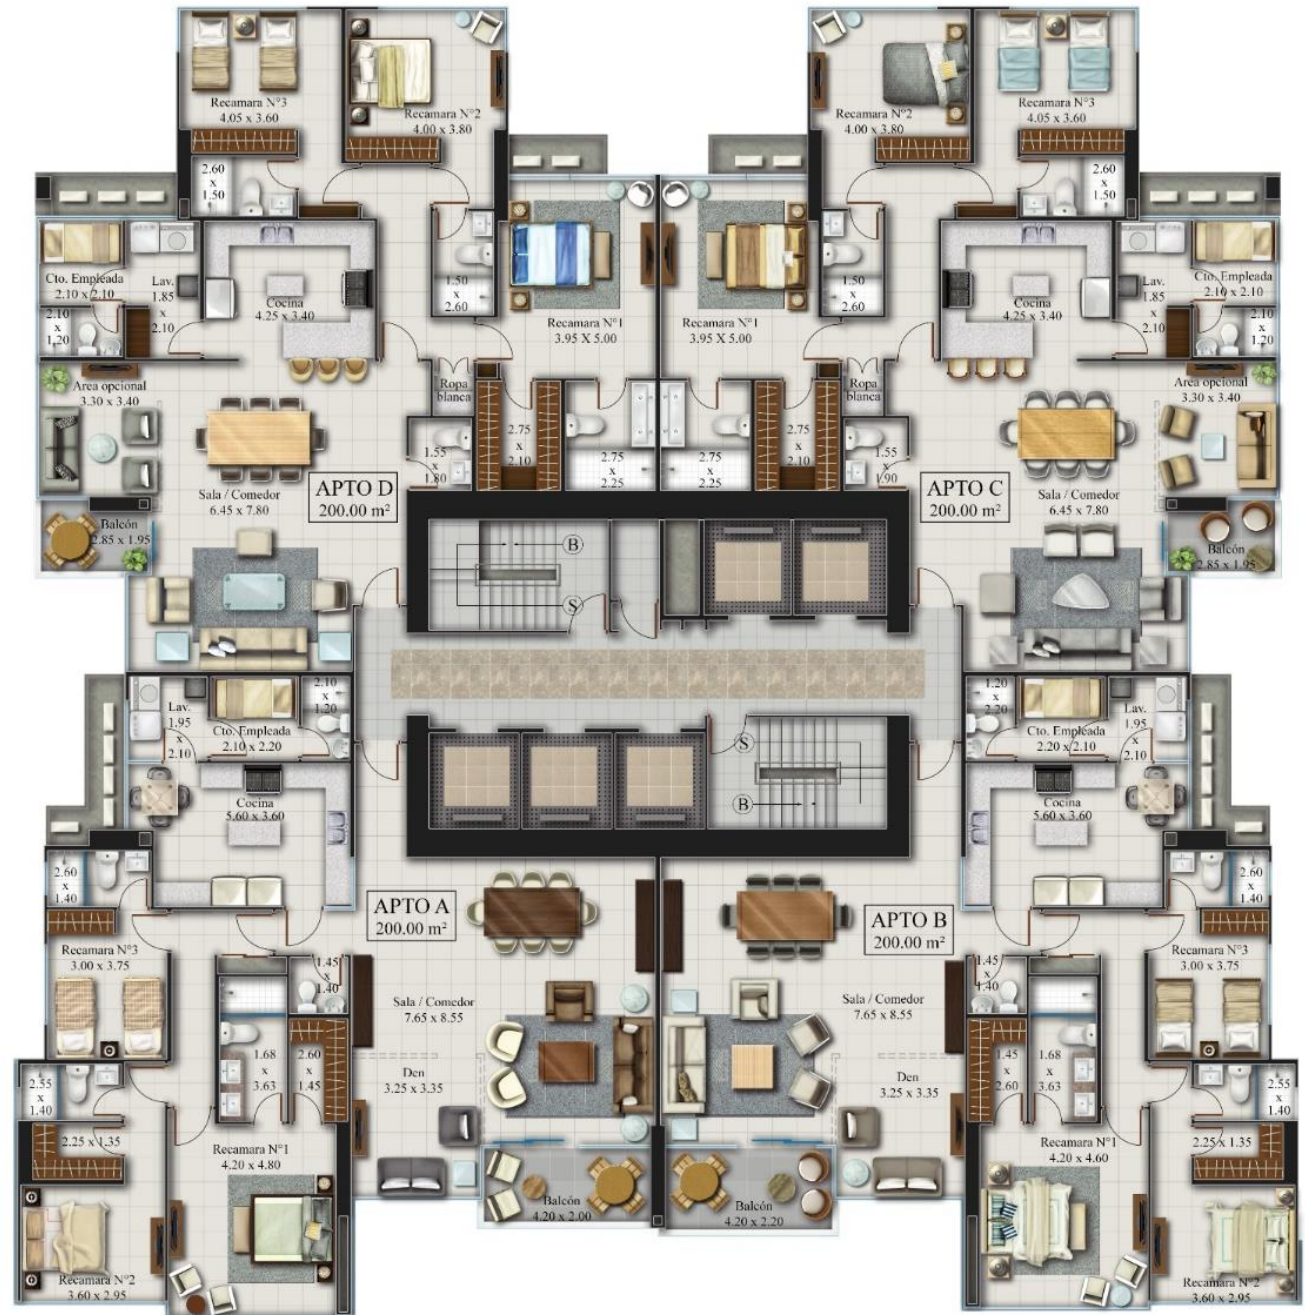

APARTAMENTOS

- Apartamentos de 200m².
- Tres recámaras.
- Amplia cocina.
- Recámara principal, con baño y walk-in closet.
- Dos recámaras secundarias con baño y vestidor.
- Área familiar: sala, comedor, den y balcón.
- Cuarto y baño de servicio.

Atelier
COSTA DEL ESTE